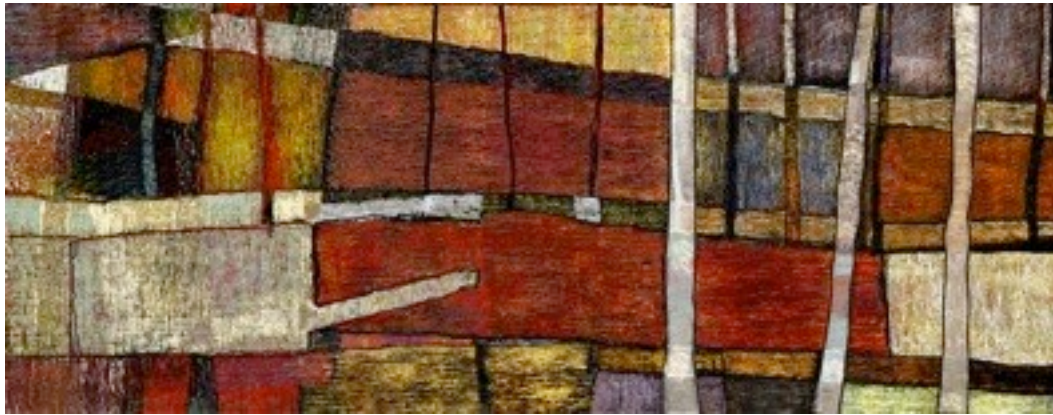

edition of 5

uf \$420

fr \$650

jetty sunset 41 x 12 cm ed 10 uf \$375 fr \$550

jetty 62 x 24 cm ed 10 uf \$500 fr \$750

drylandscape 15 x 40 cm edition of 10 uf \$375 fr \$550

wharf - night 22 x 65 cm edition of 20 uf \$500 fr \$750